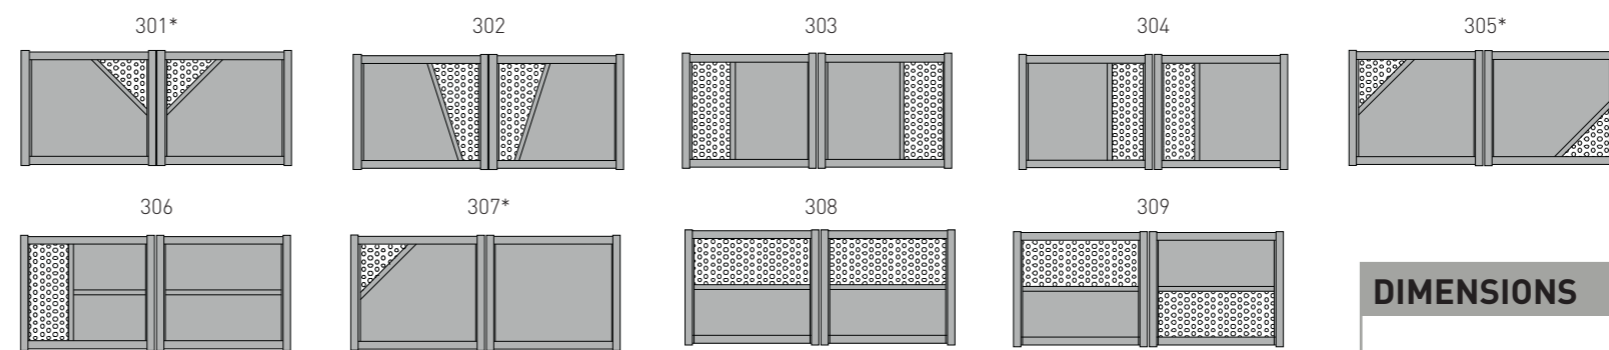

© DISTRAL - 04/2014 - Groupe Composeur - Imprimé Dc. Illustrations, photos et couleurs non contractuelles.

VOTRE INSTALLATEUR

www.distral.fr

MIRAGE 2

MIRAGE

Le design à la portée de tous

MIRAGE 1 Tôles pleines

MIRAGE 2 Tôles perforées

MIRAGE 3 Tôles pleines et perforées

SÉRIE 300

SÉRIE 350

DIMENSIONS

MIRAGE	Portillon	Portail deux vantaux	Coulissant
Largeur maxi entre piliers (mm)	1500	4000	4800
Hauteur	1800	1800	1800