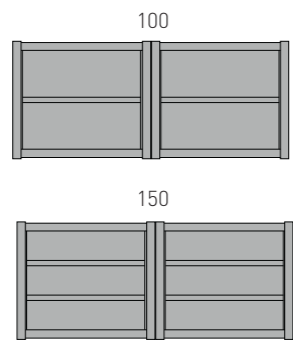

© DISTRAL - 04/2014 - Groupe Composeur - Imprimé Dc. Illustrations, photos et couleurs non contractuelles.

VOTRE INSTALLATEUR

www.distral.fr

MIRAGE 2

MIRAGE

Le design à la portée de tous

MIRAGE 1 Tôles pleines

MIRAGE 2 Tôles perforées

MIRAGE 3 Tôles pleines et perforées

SÉRIE 300

SÉRIE 350

DIMENSIONS

MIRAGE	Portillon	Portail deux vantaux	Coulissant
Largeur maxi entre piliers (mm)	1500	4000	4800
Hauteur	1800	1800	1800