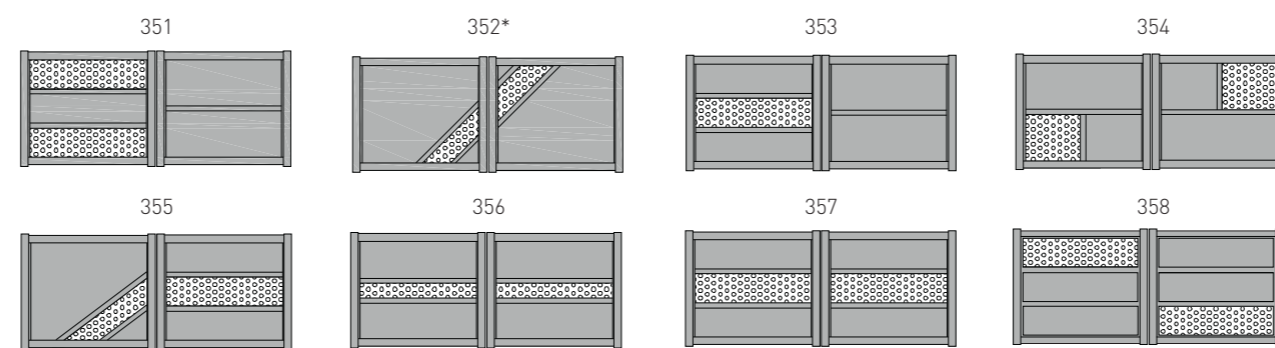

MIRAGE 2 Tôles perforées

MIRAGE 3 Tôles pleines et perforées

SÉRIE 300

SÉRIE 350

DIMENSIONS

MIRAGE	Portillon	Portail deux vantaux	Coulissant
Largeur maxi entre piliers (mm)	1500	4000	4800
Hauteur	1800	1800	1800

Au-delà de ces dimensions, nous consulter.

* Si hauteur > à 1600mm rajout d'une traverse intermédiaire.