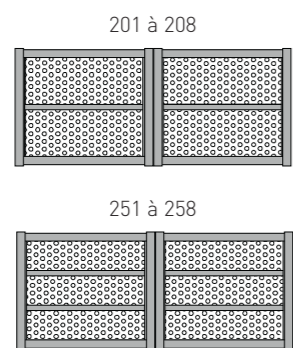

© DISTRAL - 04/2014 - Groupe Composeur - Imprimé Dc. Illustrations, photos et couleurs non contractuelles.

VOTRE INSTALLATEUR

www.distral.fr

MIRAGE 2

MIRAGE

Le design à la portée de tous

MIRAGE 1 Tôles pleines

MIRAGE 2 Tôles perforées

MIRAGE 3 Tôles pleines et perforées

SÉRIE 300

SÉRIE 350

DIMENSIONS

MIRAGE	Portillon	Portail deux vantaux	Coulissant
Largeur maxi entre piliers (mm)	1500	4000	4800
Hauteur	1800	1800	1800