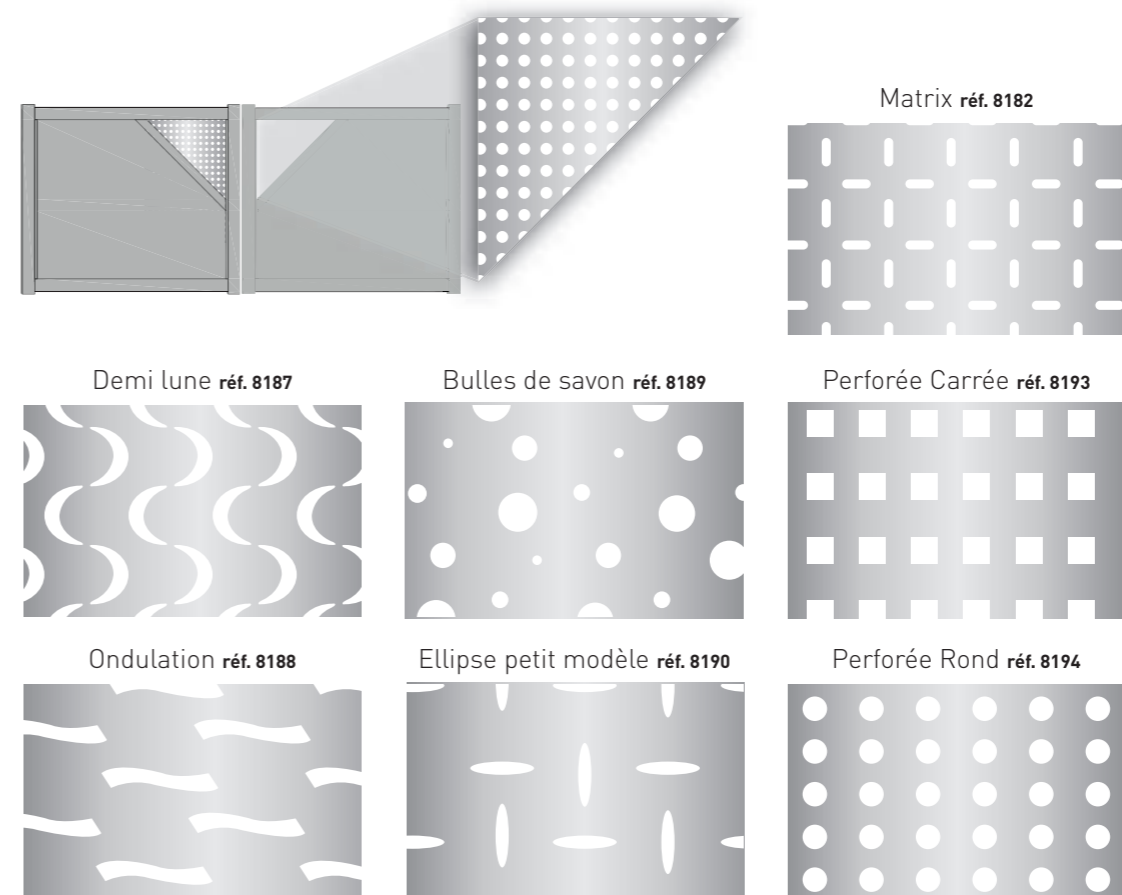

Personnalisez votre portail

Toutes les parties en tôle perforée peuvent se personnaliser avec nos différents modèles de tôles

- Fabrication sur la base de la ligne Caravelle
- Tous les modèles de la ligne Mirage sont d'aspect identique à l'intérieur et à l'extérieur
- Remplissage Tôles alu laquées pleines et/ou perforées

COULEURS DISPONIBLES

LABELS : QUALICOAT et QUALIMARINE

OPTION toute la gamme du nuancier RAL

LES GARANTIES DISTRAL

Accessoires

Motorisation

Structure et matière

Bonne tenue laquage

MIRAGE 2 Tôles perforées

MIRAGE 3 Tôles pleines et perforées

SÉRIE 300

SÉRIE 350

DIMENSIONS

MIRAGE	Portillon	Portail deux vantaux	Coulissant
Largeur maxi entre piliers (mm)	1500	4000	4800
Hauteur	1800	1800	1800