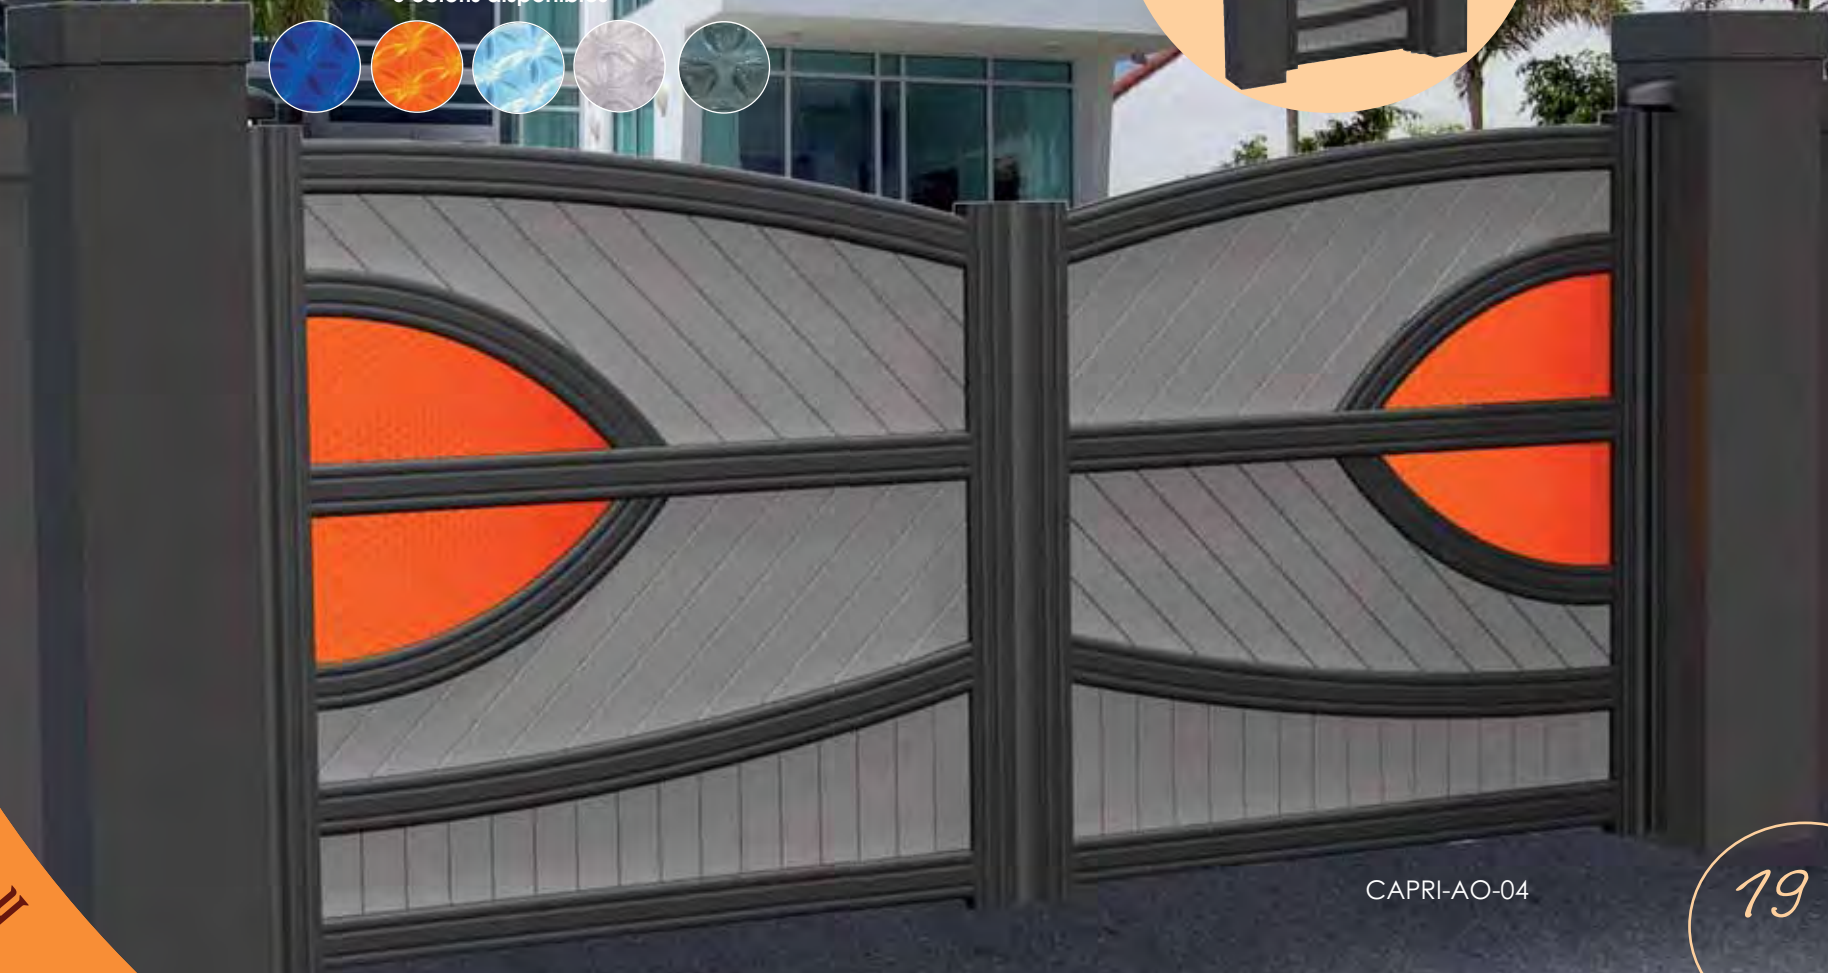

Les portails Gypass s'adaptent à tous les styles...

REPLISSAGE NID D'ABEILLE

5 coloris disponibles

SUN-BF-04

Collection *polarys*

REPLISSAGE NID D'ABEILLE

5 coloris disponibles

Réalisation à vos mesures...