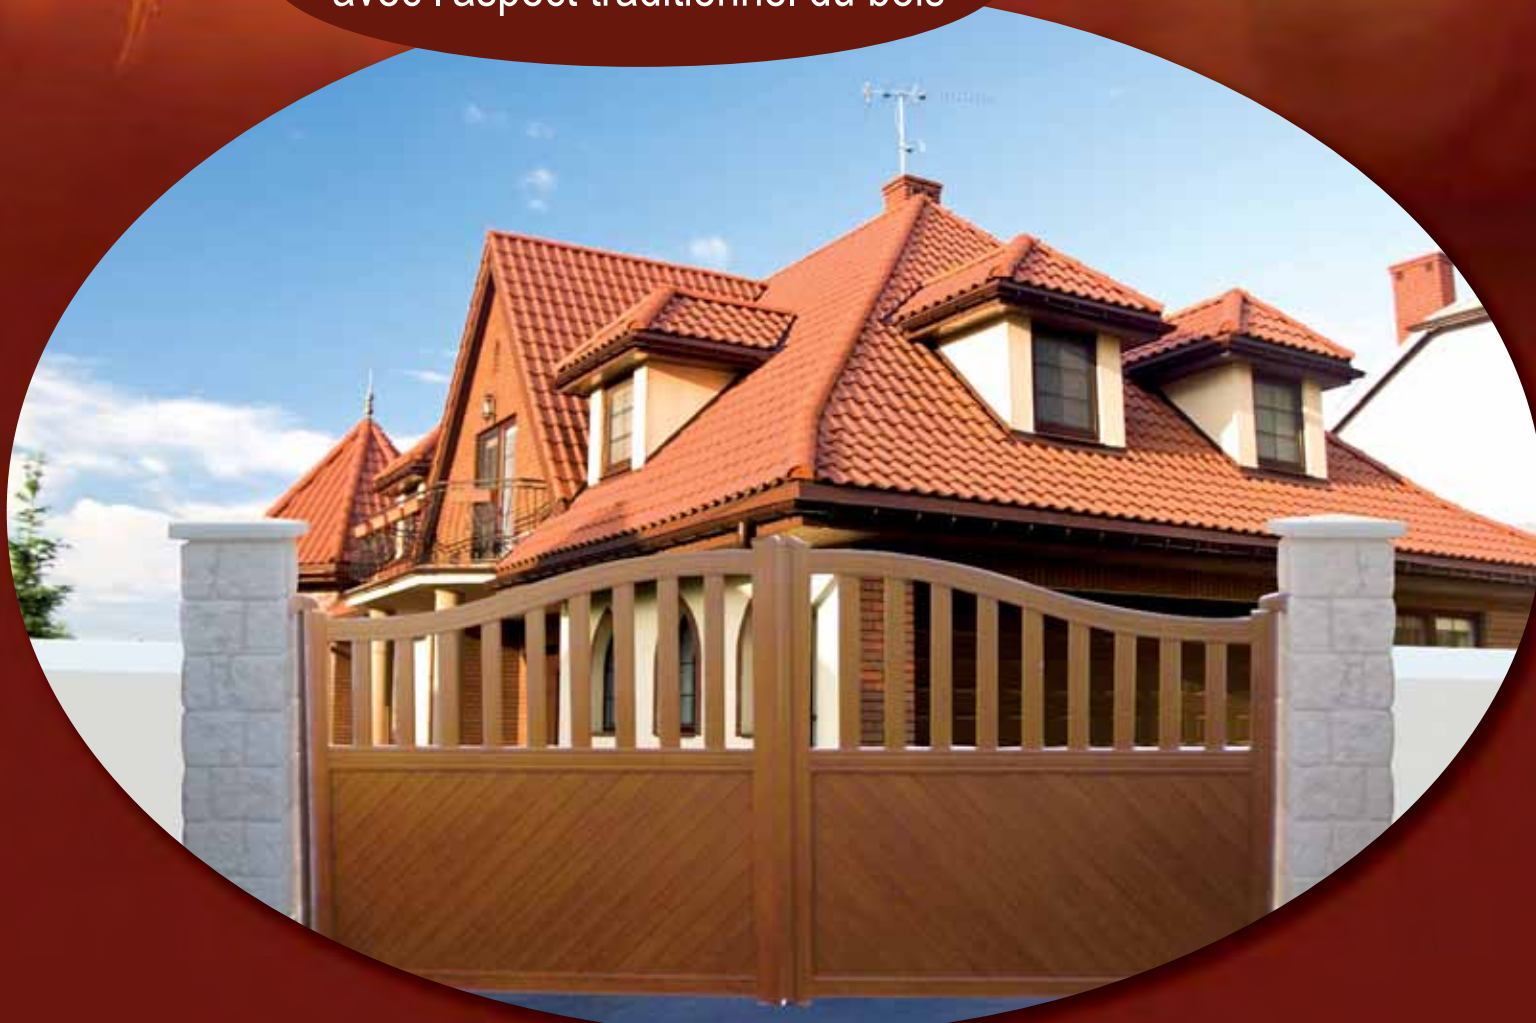

Collection
rivage

HERMES-CI-01
adapté en coulissant
Personnalisations :
Rosace dorée, goutte d'eau, festonnage

Les portails Gypass s'adaptent à tous les styles...

Réalisation à vos mesures...

L'avantage de l'aluminium
avec l'aspect traditionnel du bois