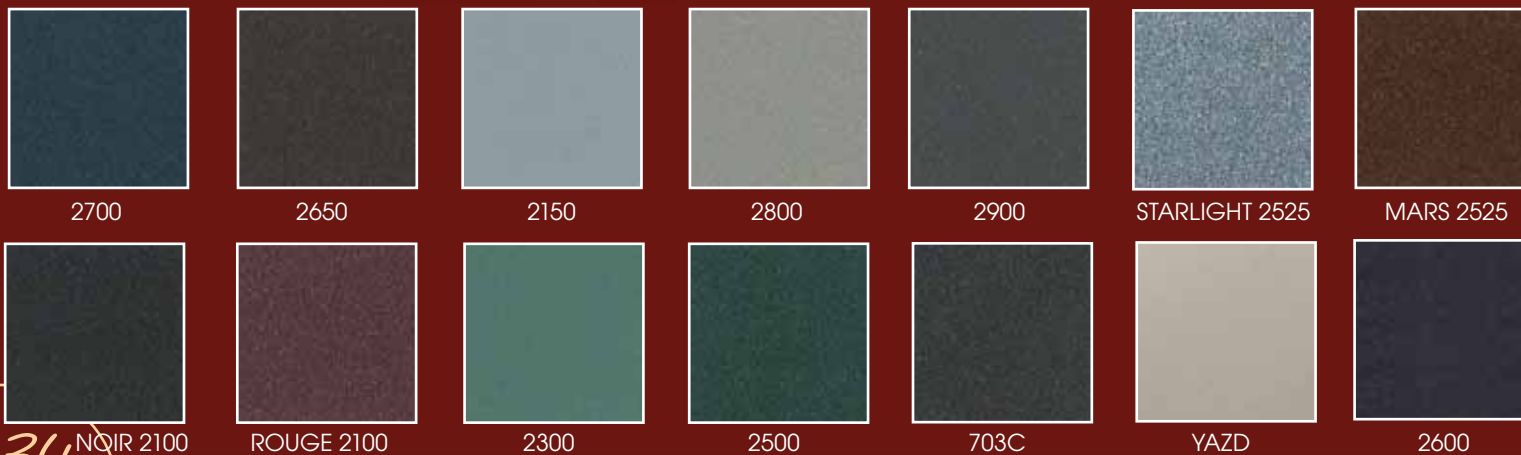

evolys et polarys coulissant

Rivage

Choisissez votre couleur...

50 COULEURS disponibles

Thermolaquage satiné ou fine texture

Thermolaquage sablé

Option remplissage

Remplissage avec verre

Bleu foncé

Orange

Transparent

Vert

Remplissage verre bario : 5 couleurs au choix

Remplissage standard gamme inexty : 6 couleurs au choix

Gris

Bleu clair