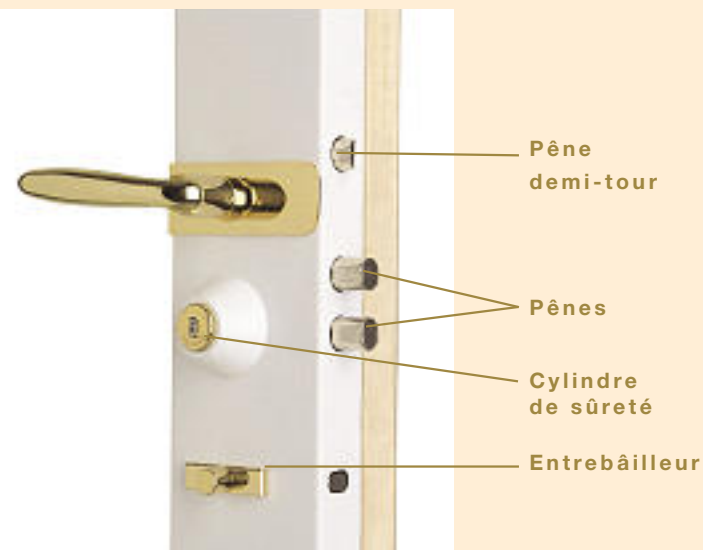

Une serrure de défense intégrale

Pour présenter une résistance optimale aux tentatives d'effraction (crochetage, sciage, perçage, arrachement...), les serrures Fichet possèdent un ensemble d'éléments de défense bénéficiant du meilleur de la technologie Fichet.

Serrure de défense en applique sur porte existante

Une résistance multipoints

> Un cylindre de haute sûreté

Le cylindre Fichet F3D a résisté avec succès à tous les tests effectués par le CNPP (Pôle Européen de Sécurité CNPP-Vernon) : crochetage, perçage, arrachement...

Il a été jugé conforme aux exigences les plus sévères de la marque A2P, marque de qualité reconnue par la profession de l'assurance.

Cette nouvelle génération de cylindre est au cœur des serrures de défense Fichet (sauf modèle Multipoint et Primlock).

> Une clé incopiable

Seule votre carte codée, remise avec votre jeu de clés, vous permet de faire réaliser une reproduction de votre clé F3D.

> Des pênes à la résistance idéale

Un pêne est une pièce métallique qui s'engage dans la gâche et immobilise le vantail d'une porte. L'emplacement, le nombre, la forme et les dimensions des pênes des différentes serrures ont été étudiés pour apporter une résistance optimale.

> Une poutre indispensable pour renforcer l'ensemble

Une poutre métallique sur toute la hauteur de la porte offre à l'ensemble de la serrure une résistance supplémentaire.

> En option : entrebâilleur et verrou de contrôle*

Ces deux éléments vous offrent une sécurité supplémentaire :

- **L'entrebâilleur** évite toute introduction en force à l'ouverture de la porte.
- **Le verrou de contrôle** intégré dans le mécanisme de la serrure permet d'interdire temporairement l'accès aux personnes ayant les clés.

* Selon modèle.

LE SAVIEZ-VOUS ?

LE NOMBRE DE SERRURES ET DE VERROUS N'EST PAS SYNONYME DE SÉCURITÉ !

Il peut même diminuer la résistance de certains types de portes. Mieux vaut une serrure de défense multipoints en applique, certifiée A2P.